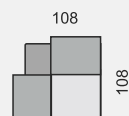

OZNAČENÍ DÍLŮ

KATEGORIE LÁTKY

1. cenová kategorie
2. cenová kategorie
3. cenová kategorie

KATEGORIE KŮŽE

1. cenová kategorie
2. cenová kategorie
3. cenová kategorie
4. cenová kategorie

VIG17890L

44 410 Kč
48 830 Kč
53 240 Kč

64 740 Kč
72 360 Kč
83 130 Kč
148 830 Kč

VIG17890P

44 410 Kč
48 830 Kč
53 240 Kč

64 740 Kč
72 360 Kč
83 130 Kč
148 830 Kč

VIG108

35 570 Kč
39 140 Kč
42 710 Kč

48 280 Kč
60 260 Kč
70 660 Kč
127 170 Kč

VIG100V
+ POLŠTÁŘ

35 570 Kč
39 140 Kč
42 710 Kč

48 280 Kč
60 260 Kč
70 660 Kč
127 170 Kč

Symbol * znamená, že díl lze vybavit úložným prostorem:
- příplatek za úložný prostor v dlouhém křesle je 10 800 Kč