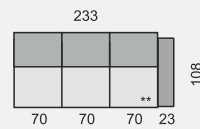

Všechny rozměry jsou uvedeny v centimetrech, tolerance rozměrů je +/- 1,5 cm.

VIGO

OZNAČENÍ DÍLŮ

KATEGORIE LÁTKY

1. cenová kategorie
2. cenová kategorie
3. cenová kategorie

KATEGORIE KŮŽE

1. cenová kategorie
2. cenová kategorie
3. cenová kategorie
4. cenová kategorie