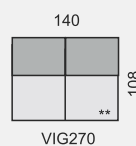

Všechny rozměry jsou uvedeny v centimetrech, tolerance rozměrů je +/- 1,5 cm.

VIGO

OZNAČENÍ DÍLŮ

KATEGORIE LÁTKY

1. cenová kategorie
2. cenová kategorie
3. cenová kategorie

KATEGORIE KŮŽE

1. cenová kategorie
2. cenová kategorie
3. cenová kategorie
4. cenová kategorie