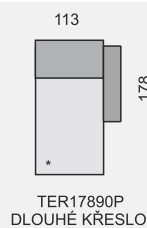

Všechny rozměry jsou uvedeny v centimetrech, tolerance rozměrů je +/- 1,5 cm.

VIGO

OZNAČENÍ DÍLŮ

KATEGORIE LÁTKY

1. cenová kategorie
2. cenová kategorie
3. cenová kategorie

KATEGORIE KŮŽE

1. cenová kategorie
2. cenová kategorie
3. cenová kategorie
4. cenová kategorie