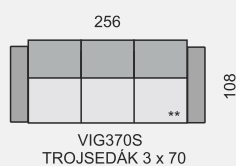

Všechny rozměry jsou uvedeny v centimetrech, tolerance rozměrů je +/- 1,5 cm.

VIGO

OZNAČENÍ DÍLŮ

KATEGORIE LÁTKY

1. cenová kategorie
2. cenová kategorie
3. cenová kategorie

KATEGORIE KŮŽE

1. cenová kategorie
2. cenová kategorie
3. cenová kategorie
4. cenová kategorie