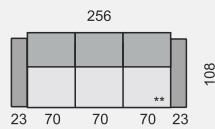

Všechny rozměry jsou uvedeny v centimetrech, tolerance rozměrů je +/- 1,5 cm.

VIGO

OZNAČENÍ DÍLŮ

KATEGORIE LÁTKY

1. cenová kategorie
2. cenová kategorie
3. cenová kategorie

KATEGORIE KŮŽE

1. cenová kategorie
2. cenová kategorie
3. cenová kategorie
4. cenová kategorie