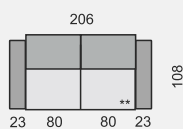

70 910 Kč
82 640 Kč
94 990 Kč
170 970 Kč

VIG290P

52 510 Kč
57 780 Kč
63 040 Kč

70 910 Kč
82 640 Kč
94 990 Kč
170 970 Kč

VIG290

47 190 Kč
51 970 Kč
56 750 Kč

62 190 Kč
72 230 Kč
83 130 Kč
149 680 Kč

OZNAČENÍ DÍLŮ