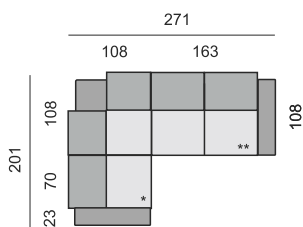

SEDACÍ SOUPRAVA:
VIG270L
VIG17870P

SEDACÍ SOUPRAVA:
VIG23L
VIG70
VIG108
VIG270P