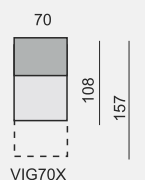

Všechny rozměry jsou uvedeny v centimetrech, tolerance rozměrů je +/- 1,5 cm.

VIGO

OZNAČENÍ DÍLŮ

KATEGORIE LÁTKY

1. cenová kategorie
2. cenová kategorie
3. cenová kategorie

KATEGORIE KŮŽE

1. cenová kategorie
2. cenová kategorie
3. cenová kategorie
4. cenová kategorie