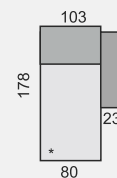

KATEGORIE KŮŽE

1. cenová kategorie
2. cenová kategorie
3. cenová kategorie
4. cenová kategorie

VIG60X

39 200 Kč
41 020 Kč
42 830 Kč

45 010 Kč
51 430 Kč
58 440 Kč
86 640 Kč

VIG70X

39 690 Kč
41 450 Kč
43 200 Kč

48 760 Kč
53 720 Kč
59 650 Kč
87 730 Kč

VIG80X

41 990 Kč
44 050 Kč
46 100 Kč

50 700 Kč
55 660 Kč
60 740 Kč
91 840 Kč

VIG90X

45 380 Kč
47 740 Kč
50 090 Kč

52 880 Kč
57 840 Kč
63 160 Kč
95 110 Kč

- elektrické polohování napájené přímo ze sítě nebo z baterie
- příplatek za baterii je 6 600 Kč (max. výška nohou k elektrickému polohování je 15 cm)

- příplatek za USB port v ovladači relaxu je 1 600 Kč

OZNAČENÍ DÍLŮ

KATEGORIE LÁTKY

1. cenová kategorie
2. cenová kategorie
3. cenová kategorie

KATEGORIE KŮŽE

1. cenová kategorie
2. cenová kategorie
3. cenová kategorie
4. cenová kategorie

VIG17870L

40 170 Kč
44 170 Kč
48 160 Kč

56 020 Kč
63 400 Kč
72 960 Kč
130 680 Kč

VIG17870P

40 170 Kč
44 170 Kč
48 160 Kč

56 020 Kč
63 400 Kč
72 960 Kč
130 680 Kč

VIG17880L

41 500 Kč
45 560 Kč
49 610 Kč

59 290 Kč
67 880 Kč
78 050 Kč
140 360 Kč

VIG17880P

41 500 Kč
45 560 Kč
49 610 Kč

59 290 Kč
67 880 Kč
78 050 Kč
140 360 Kč