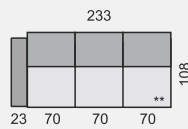

Všechny rozměry jsou uvedeny v centimetrech, tolerance rozměrů je +/- 1,5 cm.

VIGO

OZNAČENÍ DÍLŮ

KATEGORIE LÁTKY

1. cenová kategorie
2. cenová kategorie
3. cenová kategorie

KATEGORIE KŮŽE

1. cenová kategorie
2. cenová kategorie
3. cenová kategorie
4. cenová kategorie