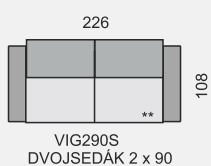

Všechny rozměry jsou uvedeny v centimetrech, tolerance rozměrů je +/- 1,5 cm.

VIGO

OZNAČENÍ DÍLŮ

KATEGORIE LÁTKY

1. cenová kategorie
2. cenová kategorie
3. cenová kategorie

KATEGORIE KŮŽE

1. cenová kategorie
2. cenová kategorie
3. cenová kategorie
4. cenová kategorie