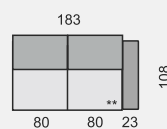

OZNAČENÍ DÍLŮ

KATEGORIE LÁTKY

1. cenová kategorie
2. cenová kategorie
3. cenová kategorie

KATEGORIE KŮŽE

1. cenová kategorie
2. cenová kategorie
3. cenová kategorie
4. cenová kategorie

VIG280S

51 180 Kč
56 270 Kč
61 350 Kč

75 390 Kč
88 690 Kč
102 120 Kč
183 800 Kč

VIG280L

45 860 Kč
50 460 Kč
55 060 Kč

66 670 Kč
78 290 Kč
90 270 Kč
162 500 Kč

VIG280P

45 860 Kč
50 460 Kč
55 060 Kč

66 670 Kč
78 290 Kč
90 270 Kč
162 500 Kč

VIG280

40 540 Kč
44 650 Kč
48 760 Kč

57 960 Kč
67 880 Kč
79 860 Kč
141 210 Kč