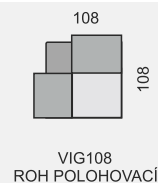

Všechny rozměry jsou uvedeny v centimetrech, tolerance rozměrů je +/- 1,5 cm.

VIGO

OZNAČENÍ DÍLŮ

KATEGORIE LÁTKY

1. cenová kategorie
2. cenová kategorie
3. cenová kategorie

KATEGORIE KŮŽE

1. cenová kategorie
2. cenová kategorie
3. cenová kategorie
4. cenová kategorie