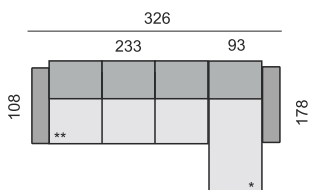

SEDACÍ SOUPRAVA:
VIG370L
VIG17870P