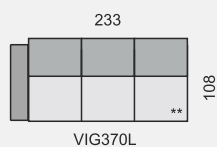

Všechny rozměry jsou uvedeny v centimetrech, tolerance rozměrů je +/- 1,5 cm.

VIGO

OZNAČENÍ DÍLŮ

KATEGORIE LÁTKY

1. cenová kategorie
2. cenová kategorie
3. cenová kategorie

KATEGORIE KŮŽE

1. cenová kategorie
2. cenová kategorie
3. cenová kategorie
4. cenová kategorie