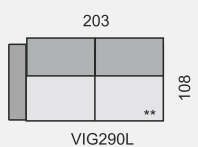

Všechny rozměry jsou uvedeny v centimetrech, tolerance rozměrů je +/- 1,5 cm.

VIGO

OZNAČENÍ DÍLŮ

KATEGORIE LÁTKY

1. cenová kategorie
2. cenová kategorie
3. cenová kategorie

KATEGORIE KŮŽE

1. cenová kategorie
2. cenová kategorie
3. cenová kategorie
4. cenová kategorie