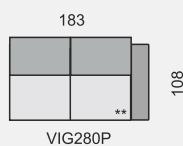

Všechny rozměry jsou uvedeny v centimetrech, tolerance rozměrů je +/- 1,5 cm.

VIGO

OZNAČENÍ DÍLŮ

KATEGORIE LÁTKY

1. cenová kategorie
2. cenová kategorie
3. cenová kategorie

KATEGORIE KŮŽE

1. cenová kategorie
2. cenová kategorie
3. cenová kategorie
4. cenová kategorie