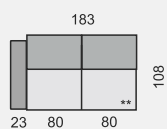

70 910 Kč
82 640 Kč
94 990 Kč
170 970 Kč

VIG290P

52 510 Kč
57 780 Kč
63 040 Kč

70 910 Kč
82 640 Kč
94 990 Kč
170 970 Kč

VIG290

47 190 Kč
51 970 Kč
56 750 Kč

62 190 Kč
72 230 Kč
83 130 Kč
149 680 Kč

OZNAČENÍ DÍLŮ