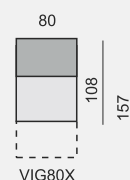

Všechny rozměry jsou uvedeny v centimetrech, tolerance rozměrů je +/- 1,5 cm.

VIGO

OZNAČENÍ DÍLŮ

KATEGORIE LÁTKY

1. cenová kategorie
2. cenová kategorie
3. cenová kategorie

KATEGORIE KŮŽE

1. cenová kategorie
2. cenová kategorie
3. cenová kategorie
4. cenová kategorie