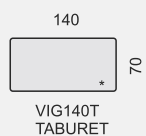

Všechny rozměry jsou uvedeny v centimetrech, tolerance rozměrů je +/- 1,5 cm.

VIGO

OZNAČENÍ DÍLŮ

KATEGORIE LÁTKY

1. cenová kategorie
2. cenová kategorie
3. cenová kategorie

KATEGORIE KŮŽE

1. cenová kategorie
2. cenová kategorie
3. cenová kategorie
4. cenová kategorie