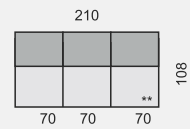

Všechny rozměry jsou uvedeny v centimetrech, tolerance rozměrů je +/- 1,5 cm.

VIGO

OZNAČENÍ DÍLŮ

KATEGORIE LÁTKY

1. cenová kategorie
2. cenová kategorie
3. cenová kategorie

KATEGORIE KŮŽE

1. cenová kategorie
2. cenová kategorie
3. cenová kategorie
4. cenová kategorie