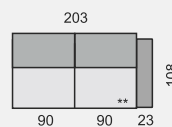

OZNAČENÍ DÍLŮ

KATEGORIE LÁTKY

1. cenová kategorie
2. cenová kategorie
3. cenová kategorie

KATEGORIE KŮŽE

1. cenová kategorie
2. cenová kategorie
3. cenová kategorie
4. cenová kategorie

VIG290S

57 840 Kč
63 590 Kč
69 330 Kč

79 620 Kč
93 050 Kč
106 840 Kč
192 270 Kč

VIG290L

52 510 Kč
57 780 Kč
63 040 Kč

70 910 Kč
82 640 Kč
94 990 Kč
170 970 Kč

VIG290P

52 510 Kč
57 780 Kč
63 040 Kč

70 910 Kč
82 640 Kč
94 990 Kč
170 970 Kč

VIG290

47 190 Kč
51 970 Kč
56 750 Kč

62 190 Kč
72 230 Kč
83 130 Kč
149 680 Kč