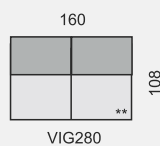

Všechny rozměry jsou uvedeny v centimetrech, tolerance rozměrů je +/- 1,5 cm.

VIGO

OZNAČENÍ DÍLŮ

KATEGORIE LÁTKY

1. cenová kategorie
2. cenová kategorie
3. cenová kategorie

KATEGORIE KŮŽE

1. cenová kategorie
2. cenová kategorie
3. cenová kategorie
4. cenová kategorie