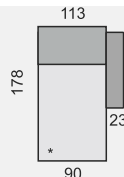

OZNAČENÍ DÍLŮ

KATEGORIE LÁTKY

1. cenová kategorie
2. cenová kategorie
3. cenová kategorie

KATEGORIE KŮŽE

1. cenová kategorie
2. cenová kategorie
3. cenová kategorie
4. cenová kategorie

VIG17890L

44 410 Kč
48 830 Kč
53 240 Kč

64 740 Kč
72 360 Kč
83 130 Kč
148 830 Kč

VIG17890P

44 410 Kč
48 830 Kč
53 240 Kč

64 740 Kč
72 360 Kč
83 130 Kč
148 830 Kč

VIG108

35 570 Kč
39 140 Kč
42 710 Kč

48 280 Kč
60 260 Kč
70 660 Kč
127 170 Kč

VIG100V
+ POLŠTÁŘ

35 570 Kč
39 140 Kč
42 710 Kč

48 280 Kč
60 260 Kč
70 660 Kč
127 170 Kč

Symbol * znamená, že díl lze vybavit úložným prostorem:
- příplatek za úložný prostor v dlouhém křesle je 10 800 Kč