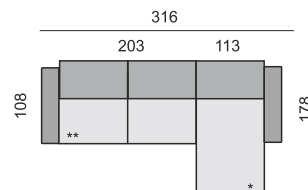

SEDACÍ SOUPRAVA:
VIG290L
VIG17890P