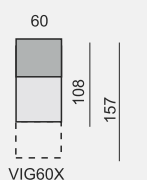

Všechny rozměry jsou uvedeny v centimetrech, tolerance rozměrů je +/- 1,5 cm.

VIGO

OZNAČENÍ DÍLŮ

KATEGORIE LÁTKY

1. cenová kategorie
2. cenová kategorie
3. cenová kategorie

KATEGORIE KŮŽE

1. cenová kategorie
2. cenová kategorie
3. cenová kategorie
4. cenová kategorie