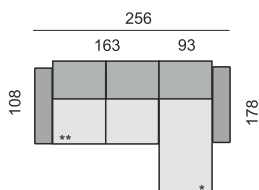

SEDACÍ SOUPRAVA:
VIG270L
VIG17870P