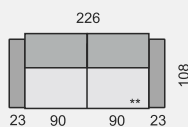

OZNAČENÍ DÍLŮ

KATEGORIE LÁTKY

1. cenová kategorie
2. cenová kategorie
3. cenová kategorie

KATEGORIE KŮŽE

1. cenová kategorie
2. cenová kategorie
3. cenová kategorie
4. cenová kategorie

VIG290S

57 840 Kč
63 590 Kč
69 330 Kč

79 620 Kč
93 050 Kč
106 840 Kč
192 270 Kč

VIG290L

52 510 Kč
57 780 Kč
63 040 Kč

70 910 Kč
82 640 Kč
94 990 Kč
170 970 Kč

VIG290P

52 510 Kč
57 780 Kč
63 040 Kč

70 910 Kč
82 640 Kč
94 990 Kč
170 970 Kč

VIG290

47 190 Kč
51 970 Kč
56 750 Kč

62 190 Kč
72 230 Kč
83 130 Kč
149 680 Kč