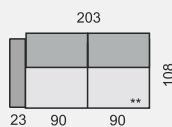

OZNAČENÍ DÍLŮ

KATEGORIE LÁTKY

1. cenová kategorie
2. cenová kategorie
3. cenová kategorie

KATEGORIE KŮŽE

1. cenová kategorie
2. cenová kategorie
3. cenová kategorie
4. cenová kategorie

VIG290S

57 840 Kč
63 590 Kč
69 330 Kč

79 620 Kč
93 050 Kč
106 840 Kč
192 270 Kč

VIG290L

52 510 Kč
57 780 Kč
63 040 Kč

70 910 Kč
82 640 Kč
94 990 Kč
170 970 Kč

VIG290P

52 510 Kč
57 780 Kč
63 040 Kč

70 910 Kč
82 640 Kč
94 990 Kč
170 970 Kč

VIG290

47 190 Kč
51 970 Kč
56 750 Kč

62 190 Kč
72 230 Kč
83 130 Kč
149 680 Kč