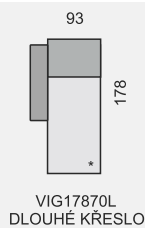

Všechny rozměry jsou uvedeny v centimetrech, tolerance rozměrů je +/- 1,5 cm.

VIGO

OZNAČENÍ DÍLŮ

KATEGORIE LÁTKY

1. cenová kategorie
2. cenová kategorie
3. cenová kategorie

KATEGORIE KŮŽE

1. cenová kategorie
2. cenová kategorie
3. cenová kategorie
4. cenová kategorie