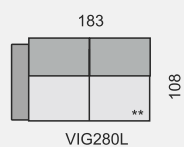

Všechny rozměry jsou uvedeny v centimetrech, tolerance rozměrů je +/- 1,5 cm.

VIGO

OZNAČENÍ DÍLŮ

KATEGORIE LÁTKY

1. cenová kategorie
2. cenová kategorie
3. cenová kategorie

KATEGORIE KŮŽE

1. cenová kategorie
2. cenová kategorie
3. cenová kategorie
4. cenová kategorie