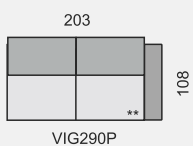

Všechny rozměry jsou uvedeny v centimetrech, tolerance rozměrů je +/- 1,5 cm.

VIGO

OZNAČENÍ DÍLŮ

KATEGORIE LÁTKY

1. cenová kategorie
2. cenová kategorie
3. cenová kategorie

KATEGORIE KŮŽE

1. cenová kategorie
2. cenová kategorie
3. cenová kategorie
4. cenová kategorie