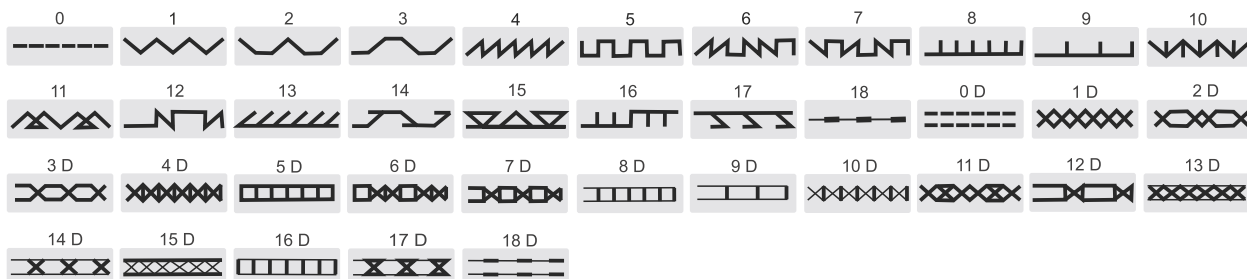

chrom - malá v. 4,5 cm

chrom v. 10 cm

hliník v. 15 cm

černá jehla
v. 12 cm nebo 15 cm

chrom v. 17 cm
černý nikel v. 17 cm

DEKORATIVNÍ PROŠITÍ

Možnost volby typu a barvy prošíání, 0 a 0D - standardní prošíání, 1 až 18D - volitelné prošíání.

POTAHOVÉ MATERIÁLY

KATEGORIE LÁTKY

1. cenová kategorie
2. cenová kategorie
3. cenová kategorie

ALAMO, CROWN, DE LUXE, EMPIRE, GALAXY, CHAMELEON, MAJESTY, MANILA, MYSTIC, NAPP, PACIFICO, PASSENGER, PLEXUS, ROYALTY, SALIDA, SOHO, STRONG, TEXAS
BLEND, CLUB, CREDO, DIVINE, DUO, GRANIT, ONIX, PLEXUS, SONNET, SUBLIM, VELVETY
ACTIVE LINE, BOOGIE, BOMBA, BORA - BORA, CRUSH, CULTURE, FELIX, FOKUS, MIRAMONTE, OSUMI, PUR, SKINY, SMOOTH, TEMPOTEST L.