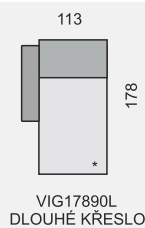

Všechny rozměry jsou uvedeny v centimetrech, tolerance rozměrů je +/- 1,5 cm.

VIGO

OZNAČENÍ DÍLŮ

KATEGORIE LÁTKY

1. cenová kategorie
2. cenová kategorie
3. cenová kategorie

KATEGORIE KŮŽE

1. cenová kategorie
2. cenová kategorie
3. cenová kategorie
4. cenová kategorie