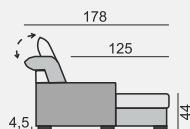

KATEGORIE KŮŽE

1. cenová kategorie
2. cenová kategorie
3. cenová kategorie
4. cenová kategorie

VIG60X

39 200 Kč
41 020 Kč
42 830 Kč

45 010 Kč
51 430 Kč
58 440 Kč
86 640 Kč

VIG70X

39 690 Kč
41 450 Kč
43 200 Kč

48 760 Kč
53 720 Kč
59 650 Kč
87 730 Kč

VIG80X

41 990 Kč
44 050 Kč
46 100 Kč

50 700 Kč
55 660 Kč
60 740 Kč
91 840 Kč

VIG90X

45 380 Kč
47 740 Kč
50 090 Kč

52 880 Kč
57 840 Kč
63 160 Kč
95 110 Kč

- elektrické polohování napájené přímo ze sítě nebo z baterie
- příplatek za baterii je 6 600 Kč (max. výška nohou k elektrickému polohování je 15 cm)

- příplatek za USB port v ovladači relaxu je 1 600 Kč

OZNAČENÍ DÍLŮ

KATEGORIE LÁTKY

1. cenová kategorie
2. cenová kategorie
3. cenová kategorie

KATEGORIE KŮŽE

1. cenová kategorie
2. cenová kategorie
3. cenová kategorie
4. cenová kategorie

VIG17870L

40 170 Kč
44 170 Kč
48 160 Kč

56 020 Kč
63 400 Kč
72 960 Kč
130 680 Kč

VIG17870P

40 170 Kč
44 170 Kč
48 160 Kč

56 020 Kč
63 400 Kč
72 960 Kč
130 680 Kč

VIG17880L

41 500 Kč
45 560 Kč
49 610 Kč

59 290 Kč
67 880 Kč
78 050 Kč
140 360 Kč

VIG17880P

41 500 Kč
45 560 Kč
49 610 Kč

59 290 Kč
67 880 Kč
78 050 Kč
140 360 Kč