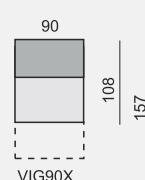

Všechny rozměry jsou uvedeny v centimetrech, tolerance rozměrů je +/- 1,5 cm.

VIGO

OZNAČENÍ DÍLŮ

KATEGORIE LÁTKY

1. cenová kategorie
2. cenová kategorie
3. cenová kategorie

KATEGORIE KŮŽE

1. cenová kategorie
2. cenová kategorie
3. cenová kategorie
4. cenová kategorie