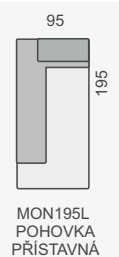

MON270L

MON18070L
DLOUHÉ
KŘESLO

MON18070P
DLOUHÉ
KŘESLO

MON18080L
DLOUHÉ
KŘESLO

MON18080P
DLOUHÉ
KŘESLO

MON18090L
DLOUHÉ
KŘESLO

MON18090P
DLOUHÉ
KŘESLO

MON160L
POHOVKA
PŘÍSTAVNÁ

MON160P
POHOVKA
PŘÍSTAVNÁ

MON180L
POHOVKA
PŘÍSTAVNÁ

MON180P
POHOVKA
PŘÍSTAVNÁ

MON100
ROH

MON70T
TABURET

MON140T
TABURET

MON60S
KŘESLO

MON25L
PODRUČKA
LEVÁ

MON25P
PODRUČKA
PRAVÁ

MON195L
POHOVKA
PŘÍSTAVNÁ

MON195P
POHOVKA
PŘÍSTAVNÁ

MON230L
POHOVKA
PŘÍSTAVNÁ

MON230P
POHOVKA
PŘÍSTAVNÁ

OZNAČENÍ DÍLŮ

MON370S

MON370L