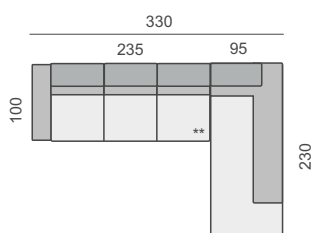

SEDACÍ SOUPRAVA:
MON370L
MON230P