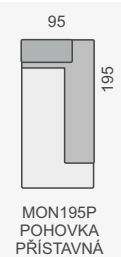

MON160P
POHOVKA
PŘÍSTAVNÁ

MON195L
POHOVKA
PŘÍSTAVNÁ

MON230L
POHOVKA
PŘÍSTAVNÁ

MON195P
POHOVKA
PŘÍSTAVNÁ