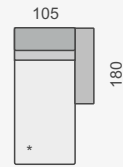

OZNAČENÍ DÍLŮ

MON18070L

MON18070P

MON18080L

MON18080P

MON18090L

MON18090P

KATEGORIE LÁTKY