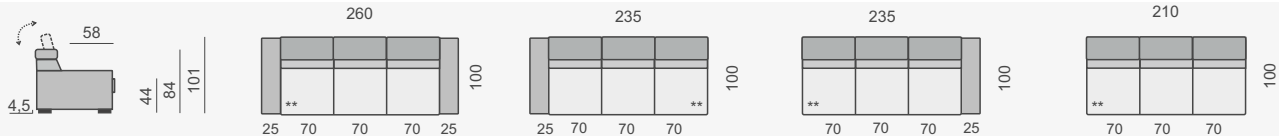

MON100
ROH

MON70T
TABURET

MON140T
TABURET

MON60S
KŘESLO

MON25L
PODRUČKA
LEVÁ

MON25P
PODRUČKA
PRAVÁ

OZNAČENÍ DÍLŮ

MON370S

MON370L

MON370P

MON370

KATEGORIE LÁTKY

1. cenová kategorie
2. cenová kategorie
3. cenová kategorie

45 130 Kč
49 610 Kč
54 090 Kč

38 240 Kč
42 050 Kč
45 860 Kč

38 240 Kč
42 050 Kč
45 860 Kč

34 240 Kč
37 630 Kč
41 020 Kč

KATEGORIE KŮŽE

1. cenová kategorie
2. cenová kategorie
3. cenová kategorie

78 408 Kč
93 900 Kč
166 980 Kč

66 670 Kč
79 860 Kč
142 780 Kč

66 670 Kč
79 860 Kč
142 780 Kč

54 930 Kč
65 950 Kč
118 700 Kč