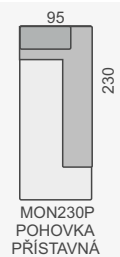

MON25P
PODRUČKA
PRAVÁ

MON195L
POHOVKA
PŘÍSTAVNÁ

MON195P
POHOVKA
PŘÍSTAVNÁ

MON230L
POHOVKA
PŘÍSTAVNÁ

MON230P
POHOVKA
PŘÍSTAVNÁ

OZNAČENÍ DÍLŮ

MON370S

MON370L