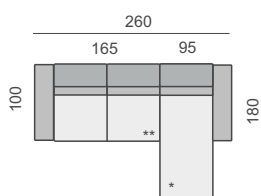

SEDACÍ SOUPRAVA:
MON270L
MON18070P