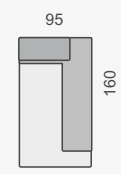

MON270L

MON18070L
DLOUHÉ
KŘESLO

MON18070P
DLOUHÉ
KŘESLO

MON18080L
DLOUHÉ
KŘESLO

MON18080P
DLOUHÉ
KŘESLO

MON18090L
DLOUHÉ
KŘESLO

MON18090P
DLOUHÉ
KŘESLO

MON160L
POHOVKA
PŘÍSTAVNÁ