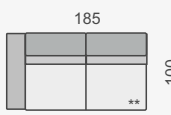

MONACO

MON370S
TROJSEDÁK 3 x 70

MON290S
DVOJSEDÁK 2 x 90

MON280S
DVOJSEDÁK 2 x 80

MON270S
DVOJSEDÁK 2 x 70

MON370

MON290

MON280

MON270

MON370P

MON290P

MON280P

MON270P

MON370L

MON290L

MON280L

MON270L

MON18070L
DLOUHÉ
KŘESLO

MON18070P
DLOUHÉ
KŘESLO

MON18080L
DLOUHÉ
KŘESLO

MON18080P
DLOUHÉ
KŘESLO

MON18090L
DLOUHÉ
KŘESLO

MON18090P
DLOUHÉ
KŘESLO

MON160L
POHOVKA
PŘÍSTAVNÁ