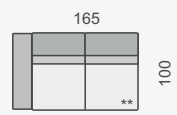

MONACO

MON370S
TROJSEDÁK 3 x 70

MON290S
DVOJSEDÁK 2 x 90

MON280S
DVOJSEDÁK 2 x 80

MON270S
DVOJSEDÁK 2 x 70

MON370

MON290

MON280

MON270

MON370P

MON290P

MON280P

MON270P

MON370L

MON290L

MON280L

MON270L

MON18070L
DLOUHÉ
KŘESLO

MON18070P
DLOUHÉ
KŘESLO

MON18080L
DLOUHÉ
KŘESLO

MON18080P
DLOUHÉ
KŘESLO

MON18090L
DLOUHÉ
KŘESLO

MON18090P
DLOUHÉ
KŘESLO

MON160L
POHOVKA
PŘÍSTAVNÁ