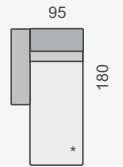

OZNAČENÍ DÍLŮ

MON18070L

MON18070P

MON18080L

MON18080P

MON18090L

MON18090P

KATEGORIE LÁTKY