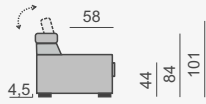

- příplatek za rozklad na lůžko je 10 800 Kč.
- příplatek za RELAX 25 je 24 200 Kč
(max. délka sedáku je 180 cm, max. výška nohou je 12 cm)
- příplatek za úložný prostor je 6 000 Kč.

OZNAČENÍ DÍLŮ

MON60S