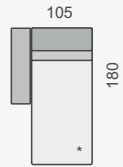

OZNAČENÍ DÍLŮ

MON18070L

MON18070P

MON18080L

MON18080P

MON18090L

MON18090P

KATEGORIE LÁTKY