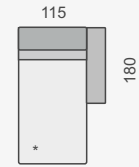

OZNAČENÍ DÍLŮ

MON18070L

MON18070P

MON18080L

MON18080P

MON18090L

MON18090P

KATEGORIE LÁTKY