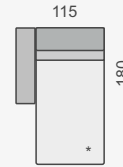

OZNAČENÍ DÍLŮ

MON18070L

MON18070P

MON18080L

MON18080P

MON18090L

MON18090P

KATEGORIE LÁTKY