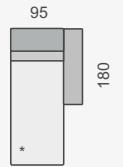

OZNAČENÍ DÍLŮ

MON18070L

MON18070P

MON18080L

MON18080P

MON18090L

MON18090P

KATEGORIE LÁTKY