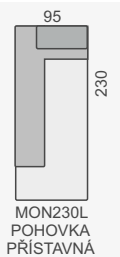

MON270L

MON18070L
DLOUHÉ
KŘESLO

MON18070P
DLOUHÉ
KŘESLO

MON18080L
DLOUHÉ
KŘESLO

MON18080P
DLOUHÉ
KŘESLO

MON18090L
DLOUHÉ
KŘESLO

MON18090P
DLOUHÉ
KŘESLO

MON160L
POHOVKA
PŘÍSTAVNÁ

MON160P
POHOVKA
PŘÍSTAVNÁ

MON180L
POHOVKA
PŘÍSTAVNÁ

MON180P
POHOVKA
PŘÍSTAVNÁ

MON100
ROH

MON70T
TABURET

MON140T
TABURET

MON60S
KŘESLO

MON25L
PODRUČKA
LEVÁ

MON25P
PODRUČKA
PRAVÁ

MON195L
POHOVKA
PŘÍSTAVNÁ

MON195P
POHOVKA
PŘÍSTAVNÁ

MON230L
POHOVKA
PŘÍSTAVNÁ

MON230P
POHOVKA
PŘÍSTAVNÁ

OZNAČENÍ DÍLŮ

MON370S

MON370L