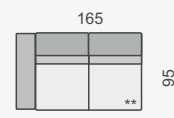

MILANO

MIL370S
TROJSEDÁK 3 x 70

MIL290S
DVOJSEDÁK 2 x 90

MIL280S
DVOJSEDÁK 2 x 80

MIL270S
DVOJSEDÁK 2 x 70

MIL370

MIL290

MIL280

MIL270

MIL370P

MIL290P

MIL280P

MIL270P

MIL370L

MIL290L

MIL280L

MIL270L

MIL18070L
DLOUHÉ
KŘESLO

MIL18070P
DLOUHÉ
KŘESLO

MIL18080L
DLOUHÉ
KŘESLO

MIL18080P
DLOUHÉ
KŘESLO

MIL18090L
DLOUHÉ
KŘESLO

MIL18090P
DLOUHÉ
KŘESLO

MIL160L
POHOVKA
PŘÍSTAVNÁ