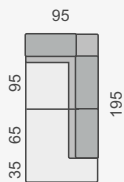

OZNAČENÍ DÍLŮ

KATEGORIE LÁTKY

1. cenová kategorie
2. cenová kategorie
3. cenová kategorie

KATEGORIE KŮŽE

1. cenová kategorie
2. cenová kategorie
3. cenová kategorie

MIL195L

36 910 Kč
40 600 Kč
44 290 Kč

MIL195P

36 910 Kč
40 600 Kč
44 290 Kč

MIL230L

39 930 Kč
43 930 Kč
47 920 Kč

MIL230P

39 930 Kč
43 930 Kč
47 920 Kč

Symbol * znamená, že díl lze vybavit úložným prostorem:
- příplatek za úložný prostor v dlouhém křesle je 6 000 Kč (bílé lamino)