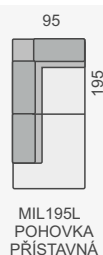

MIL270L

MIL18070L
DLOUHÉ
KŘESLO

MIL18070P
DLOUHÉ
KŘESLO

MIL18080L
DLOUHÉ
KŘESLO

MIL18080P
DLOUHÉ
KŘESLO

MIL18090L
DLOUHÉ
KŘESLO

MIL18090P
DLOUHÉ
KŘESLO

MIL160L
POHOVKA
PŘÍSTAVNÁ

MIL160P
POHOVKA
PŘÍSTAVNÁ

MIL180L
POHOVKA
PŘÍSTAVNÁ

MIL180P
POHOVKA
PŘÍSTAVNÁ

MIL95
ROH

MIL70T
TABURET

MIL140T
TABURET

MIL60S
KŘESLO

MIL25L
PODRUČKA
LEVÁ

MIL25P
PODRUČKA
PRAVÁ

MIL195L
POHOVKA
PŘÍSTAVNÁ

MIL195P
POHOVKA
PŘÍSTAVNÁ

MIL230L
POHOVKA
PŘÍSTAVNÁ

MIL230P
POHOVKA
PŘÍSTAVNÁ

OZNAČENÍ DÍLŮ

MIL370S

MIL370L