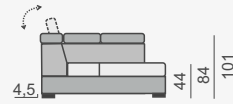

MIL18080P

34 360 Kč
37 030 Kč
39 690 Kč

MIL18090L

37 990 Kč
40 660 Kč
43 320 Kč

MIL18090P

37 990 Kč
40 660 Kč
43 320 Kč

OZNAČENÍ DÍLŮ

KATEGORIE LÁTKY