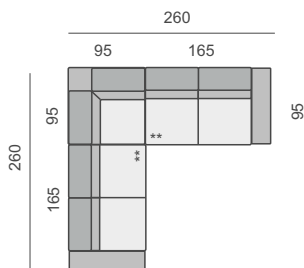

SEDACÍ SOUPRAVA:
MIL270L
MIL95
MIL270P