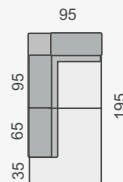

OZNAČENÍ DÍLŮ

KATEGORIE LÁTKY

1. cenová kategorie
2. cenová kategorie
3. cenová kategorie

KATEGORIE KŮŽE

1. cenová kategorie
2. cenová kategorie
3. cenová kategorie

MIL195L

36 910 Kč
40 600 Kč
44 290 Kč

MIL195P

36 910 Kč
40 600 Kč
44 290 Kč

MIL230L

39 930 Kč
43 930 Kč
47 920 Kč

MIL230P

39 930 Kč
43 930 Kč
47 920 Kč

Symbol * znamená, že díl lze vybavit úložným prostorem:
- příplatek za úložný prostor v dlouhém křesle je 6 000 Kč (bílé lamino)