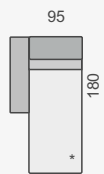

MILANO

MIL370S
TROJSEDÁK 3 x 70

MIL290S
DVOJSEDÁK 2 x 90

MIL280S
DVOJSEDÁK 2 x 80

MIL270S
DVOJSEDÁK 2 x 70

MIL370

MIL290

MIL280

MIL270L

MIL18070L
DLOUHÉ
KŘESLO

MIL18070P
DLOUHÉ
KŘESLO

MIL18080L
DLOUHÉ
KŘESLO

MIL18080P
DLOUHÉ
KŘESLO

MIL18090L
DLOUHÉ
KŘESLO

MIL18090P
DLOUHÉ
KŘESLO

MIL160L
POHOVKA
PŘÍSTAVNÁ