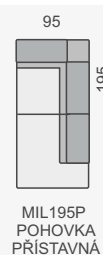

MIL270L

MIL18070L
DLOUHÉ
KŘESLO

MIL18070P
DLOUHÉ
KŘESLO

MIL18080L
DLOUHÉ
KŘESLO

MIL18080P
DLOUHÉ
KŘESLO

MIL18090L
DLOUHÉ
KŘESLO

MIL18090P
DLOUHÉ
KŘESLO

MIL160L
POHOVKA
PŘÍSTAVNÁ

MIL160P
POHOVKA
PŘÍSTAVNÁ

MIL180L
POHOVKA
PŘÍSTAVNÁ

MIL180P
POHOVKA
PŘÍSTAVNÁ

MIL95
ROH

MIL70T
TABURET

MIL140T
TABURET

MIL60S
KŘESLO

MIL25L
PODRUČKA
LEVÁ

MIL25P
PODRUČKA
PRAVÁ

MIL195L
POHOVKA
PŘÍSTAVNÁ

MIL195P
POHOVKA
PŘÍSTAVNÁ

MIL230L
POHOVKA
PŘÍSTAVNÁ

MIL230P
POHOVKA
PŘÍSTAVNÁ

OZNAČENÍ DÍLŮ

MIL370S

MIL370L