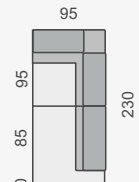

OZNAČENÍ DÍLŮ

KATEGORIE LÁTKY

1. cenová kategorie
2. cenová kategorie
3. cenová kategorie

KATEGORIE KŮŽE

1. cenová kategorie
2. cenová kategorie
3. cenová kategorie

MIL195L

36 910 Kč
40 600 Kč
44 290 Kč

MIL195P

36 910 Kč
40 600 Kč
44 290 Kč

MIL230L

39 930 Kč
43 930 Kč
47 920 Kč

MIL230P

39 930 Kč
43 930 Kč
47 920 Kč

Symbol * znamená, že díl lze vybavit úložným prostorem:
- příplatek za úložný prostor v dlouhém křesle je 6 000 Kč (bílé lamino)