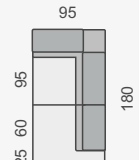

MIL18080P

34 360 Kč
37 030 Kč
39 690 Kč

MIL18090L

37 990 Kč
40 660 Kč
43 320 Kč

MIL18090P

37 990 Kč
40 660 Kč
43 320 Kč

OZNAČENÍ DÍLŮ

KATEGORIE LÁTKY