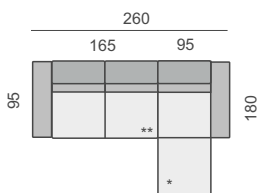

SEDACÍ SOUPRAVA:
MIL270L
MIL18070P