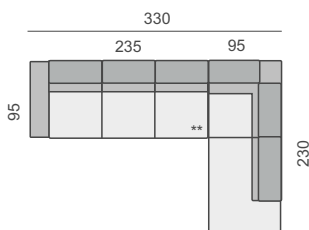

SEDACÍ SOUPRAVA:
MIL370L
MIL230P