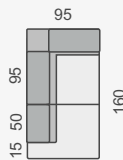

MIL18080P

34 360 Kč
37 030 Kč
39 690 Kč

MIL18090L

37 990 Kč
40 660 Kč
43 320 Kč

MIL18090P

37 990 Kč
40 660 Kč
43 320 Kč

OZNAČENÍ DÍLŮ

KATEGORIE LÁTKY