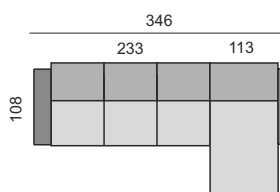

SEDACÍ SOUPRAVA:
BER370L
BER17890P