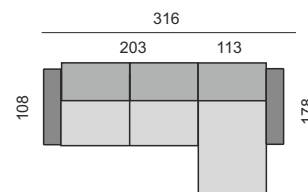

SEDACÍ SOUPRAVA:
BER290L
BER17890P