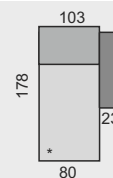

KATEGORIE KŮŽE

1. cenová kategorie
2. cenová kategorie
3. cenová kategorie
4. cenová kategorie

BER60X

39 200 Kč
41 020 Kč
42 830 Kč

45 010 Kč
51 430 Kč
58 440 Kč
86 640 Kč

BER70X

39 690 Kč
41 450 Kč
43 200 Kč

48 760 Kč
53 720 Kč
59 650 Kč
87 730 Kč

BER80X

41 990 Kč
44 050 Kč
46 100 Kč

50 700 Kč
55 660 Kč
60 740 Kč
91 840 Kč

BER90X

45 380 Kč
47 740 Kč
50 090 Kč

52 880 Kč
57 840 Kč
63 160 Kč
95 110 Kč

- elektrické polohování napájené přímo ze sítě nebo z baterie
- příplatek za baterii je 6 600 Kč (max. výška nohou k elektrickému polohování je 15 cm)

- příplatek za USB port v ovladači relaxu je 1 600 Kč

OZNAČENÍ DÍLŮ

KATEGORIE LÁTKY

1. cenová kategorie
2. cenová kategorie
3. cenová kategorie

KATEGORIE KŮŽE

1. cenová kategorie
2. cenová kategorie
3. cenová kategorie
4. cenová kategorie

BER17870L

40 170 Kč
44 170 Kč
48 160 Kč

56 020 Kč
63 400 Kč
72 960 Kč
130 680 Kč

BER17870P

40 170 Kč
44 170 Kč
48 160 Kč

56 020 Kč
63 400 Kč
72 960 Kč
130 680 Kč

BER17880L

41 500 Kč
45 560 Kč
49 610 Kč

59 290 Kč
67 880 Kč
78 050 Kč
140 360 Kč

BER17880P

41 500 Kč
45 560 Kč
49 610 Kč

59 290 Kč
67 880 Kč
78 050 Kč
140 360 Kč