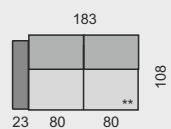

OZNAČENÍ DÍLŮ

KATEGORIE LÁTKY

1. cenová kategorie
2. cenová kategorie
3. cenová kategorie

KATEGORIE KŮŽE

1. cenová kategorie
2. cenová kategorie
3. cenová kategorie
4. cenová kategorie

BER280S

51 180 Kč
56 270 Kč
61 350 Kč

75 390 Kč
88 690 Kč
102 120 Kč
183 800 Kč

BER280L

45 860 Kč
50 460 Kč
55 060 Kč

66 670 Kč
78 290 Kč
90 270 Kč
162 500 Kč

BER80P

45 860 Kč
50 460 Kč
55 060 Kč

66 670 Kč
78 290 Kč
90 270 Kč
162 500 Kč

BER280

40 540 Kč
44 650 Kč
48 760 Kč

57 960 Kč
67 880 Kč
79 860 Kč
141 210 Kč