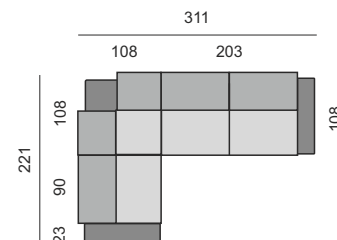

SEDACÍ SOUPRAVA:
BER23L
BER90
BER108
BER290P