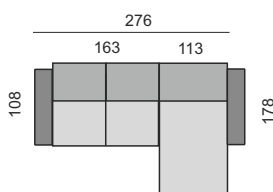

SEDACÍ SOUPRAVA:
BER270L
BER17890P