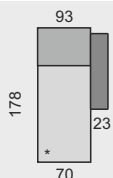

KATEGORIE KŮŽE

1. cenová kategorie
2. cenová kategorie
3. cenová kategorie
4. cenová kategorie

BER60X

39 200 Kč
41 020 Kč
42 830 Kč

45 010 Kč
51 430 Kč
58 440 Kč
86 640 Kč

BER70X

39 690 Kč
41 450 Kč
43 200 Kč

48 760 Kč
53 720 Kč
59 650 Kč
87 730 Kč

BER80X

41 990 Kč
44 050 Kč
46 100 Kč

50 700 Kč
55 660 Kč
60 740 Kč
91 840 Kč

BER90X

45 380 Kč
47 740 Kč
50 090 Kč

52 880 Kč
57 840 Kč
63 160 Kč
95 110 Kč

- elektrické polohování napájené přímo ze sítě nebo z baterie
- příplatek za baterii je 6 600 Kč (max. výška nohou k elektrickému polohování je 15 cm)

- příplatek za USB port v ovladači relaxu je 1 600 Kč

OZNAČENÍ DÍLŮ

KATEGORIE LÁTKY

1. cenová kategorie
2. cenová kategorie
3. cenová kategorie

KATEGORIE KŮŽE

1. cenová kategorie
2. cenová kategorie
3. cenová kategorie
4. cenová kategorie

BER17870L

40 170 Kč
44 170 Kč
48 160 Kč

56 020 Kč
63 400 Kč
72 960 Kč
130 680 Kč

BER17870P

40 170 Kč
44 170 Kč
48 160 Kč

56 020 Kč
63 400 Kč
72 960 Kč
130 680 Kč

BER17880L

41 500 Kč
45 560 Kč
49 610 Kč

59 290 Kč
67 880 Kč
78 050 Kč
140 360 Kč

BER17880P

41 500 Kč
45 560 Kč
49 610 Kč

59 290 Kč
67 880 Kč
78 050 Kč
140 360 Kč