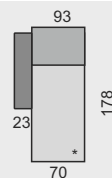

KATEGORIE KŮŽE

1. cenová kategorie
2. cenová kategorie
3. cenová kategorie
4. cenová kategorie

BER60X

39 200 Kč
41 020 Kč
42 830 Kč

45 010 Kč
51 430 Kč
58 440 Kč
86 640 Kč

BER70X

39 690 Kč
41 450 Kč
43 200 Kč

48 760 Kč
53 720 Kč
59 650 Kč
87 730 Kč

BER80X

41 990 Kč
44 050 Kč
46 100 Kč

50 700 Kč
55 660 Kč
60 740 Kč
91 840 Kč

BER90X

45 380 Kč
47 740 Kč
50 090 Kč

52 880 Kč
57 840 Kč
63 160 Kč
95 110 Kč

- elektrické polohování napájené přímo ze sítě nebo z baterie
- příplatek za baterii je 6 600 Kč (max. výška nohou k elektrickému polohování je 15 cm)

- příplatek za USB port v ovladači relaxu je 1 600 Kč

OZNAČENÍ DÍLŮ

KATEGORIE LÁTKY

1. cenová kategorie
2. cenová kategorie
3. cenová kategorie

KATEGORIE KŮŽE

1. cenová kategorie
2. cenová kategorie
3. cenová kategorie
4. cenová kategorie

BER17870L

40 170 Kč
44 170 Kč
48 160 Kč

56 020 Kč
63 400 Kč
72 960 Kč
130 680 Kč

BER17870P

40 170 Kč
44 170 Kč
48 160 Kč

56 020 Kč
63 400 Kč
72 960 Kč
130 680 Kč

BER17880L

41 500 Kč
45 560 Kč
49 610 Kč

59 290 Kč
67 880 Kč
78 050 Kč
140 360 Kč

BER17880P

41 500 Kč
45 560 Kč
49 610 Kč

59 290 Kč
67 880 Kč
78 050 Kč
140 360 Kč