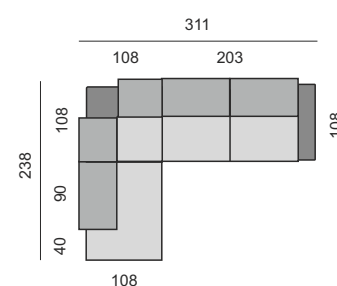

SEDACÍ SOUPRAVA:
BER23L
BER90
BER108
BER290P

SEDACÍ SOUPRAVA:
BER40L
BER90
BER108
BER290P