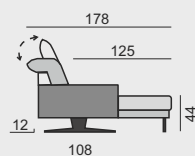

KATEGORIE KŮŽE

1. cenová kategorie
2. cenová kategorie
3. cenová kategorie
4. cenová kategorie

BER60X

39 200 Kč
41 020 Kč
42 830 Kč

45 010 Kč
51 430 Kč
58 440 Kč
86 640 Kč

BER70X

39 690 Kč
41 450 Kč
43 200 Kč

48 760 Kč
53 720 Kč
59 650 Kč
87 730 Kč

BER80X

41 990 Kč
44 050 Kč
46 100 Kč

50 700 Kč
55 660 Kč
60 740 Kč
91 840 Kč

BER90X

45 380 Kč
47 740 Kč
50 090 Kč

52 880 Kč
57 840 Kč
63 160 Kč
95 110 Kč

- elektrické polohování napájené přímo ze sítě nebo z baterie
- příplatek za baterii je 6 600 Kč (max. výška nohou k elektrickému polohování je 15 cm)

- příplatek za USB port v ovladači relaxu je 1 600 Kč

OZNAČENÍ DÍLŮ

KATEGORIE LÁTKY

1. cenová kategorie
2. cenová kategorie
3. cenová kategorie

KATEGORIE KŮŽE

1. cenová kategorie
2. cenová kategorie
3. cenová kategorie
4. cenová kategorie

BER17870L

40 170 Kč
44 170 Kč
48 160 Kč

56 020 Kč
63 400 Kč
72 960 Kč
130 680 Kč

BER17870P

40 170 Kč
44 170 Kč
48 160 Kč

56 020 Kč
63 400 Kč
72 960 Kč
130 680 Kč

BER17880L

41 500 Kč
45 560 Kč
49 610 Kč

59 290 Kč
67 880 Kč
78 050 Kč
140 360 Kč

BER17880P

41 500 Kč
45 560 Kč
49 610 Kč

59 290 Kč
67 880 Kč
78 050 Kč
140 360 Kč